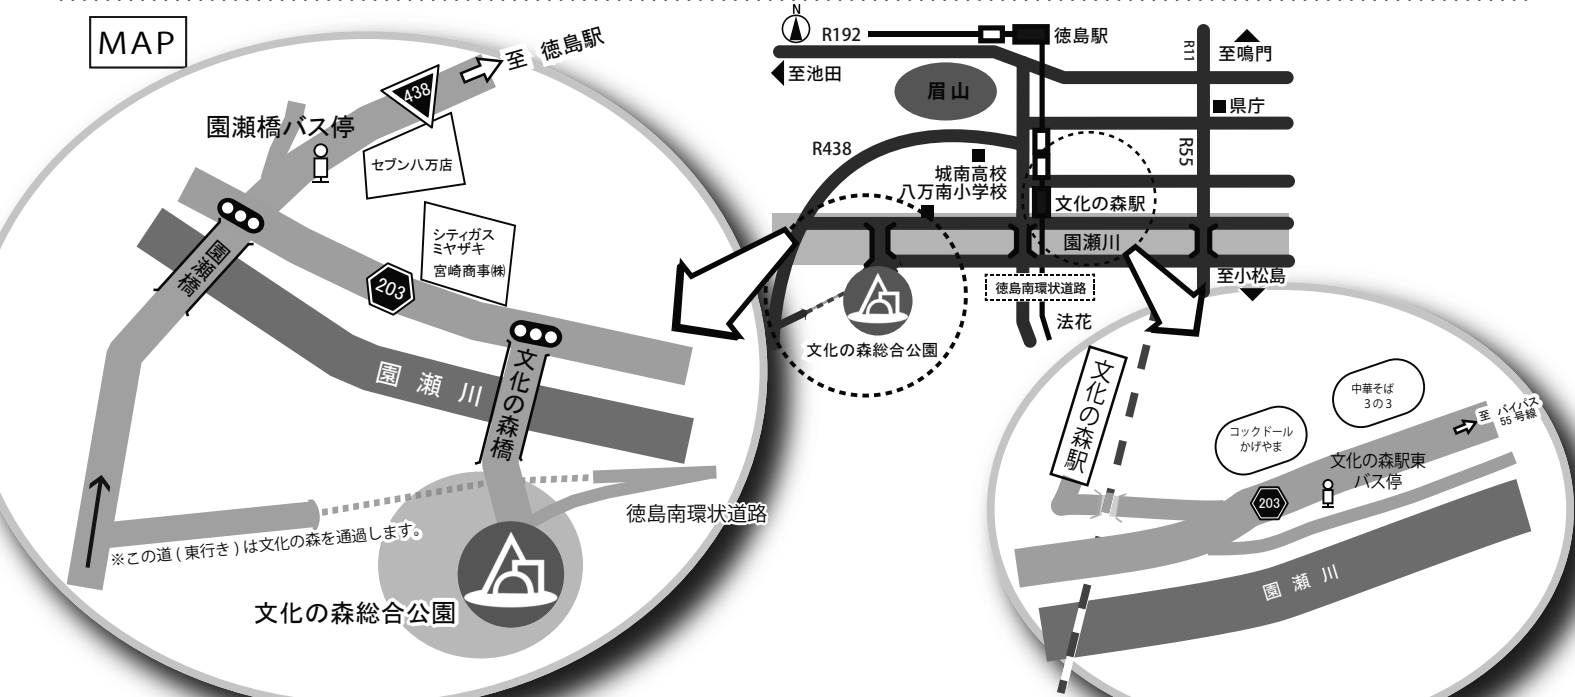

バスのご案内

平成 30 年 4 月 1 日 改正

BUNKA-no-MORI PARK

徳島県文化の森総合公園

〒770-8070 徳島市八万町向寺山
TEL:(088)668-1111

休館日

毎週月曜日(祝祭日の場合は翌日)
毎月第3木曜日(図書館・文書館のみ)
年末年始

〈文化の森 ↔ 直通便 ↔ 徳島駅〉

時	市バス 徳島駅発 [3番のりば]		時	市バス 文化の森発	
	平日	土日祝		平日	土日祝
7	45	40	7		
8			8	15	10
9	50		9	44*	29*
10	50*	00 50*	10	20	30
11			11	54*	54*
12	40*	40*	12		
13	45	45	13	44*	44*
14	45	45	14	10	10
15	40*	50*	15	10	15
16	45	45	16		
17			17	15	15

★国道55号バイパス経由: 全てノンステップバス
徳島駅～富田橋通り～ふれあい健康館～文化の森～市原

文化の森発	市原着	市原発
11:14	11:21	11:25
13:04	13:11	13:15
16:04	16:11	16:15(平日)
16:14	16:21	16:25(土・日・祝)

※文化の森を出発後、市原始発に乗り換えて徳島駅前へ向かうため、運賃は2倍。

◆ JR徳島駅からバス利用

- ①徳島市営バス3番のりば「文化の森」行き直通バスに乗車し18分、終点「文化の森」で下車。
- ②徳島市営バス3番のりば「市原【国道55号バイパス(ふれあい健康館・富田橋通り)経由】」行きに乗車し25分、「文化の森」で下車。
- ③徳島市営バス2番のりば「法花【文化の森経由】」行きに乗車し16分、「文化の森」で下車。
- ④徳島市営バス3番のりば「しらさぎ台」行き、「一宮」行き、または「天の原西(入田)」行きに乗車し16分、「園瀬橋」下車。徒歩約10分。
- ⑤徳島バス4番のりば「仁井田西」行き、または「佐那河内線 神山高校前」行きに乗車し16分、「園瀬橋」下車。徒歩約10分。

◆ JR文化の森駅からバス利用

バス停「文化の森駅東」から市原【国道55号バイパス(ふれあい健康館・富田橋通り)経由】行きに乗車し7分、「文化の森」で下車。

※市原線は平成28年4月1日から一部の便が国道55号バイパス(ふれあい健康館・富田橋通り)経由に変更され、「文化の森駅東」(新設)及び「文化の森」に停車します。

【問い合わせ先】 徳島市営バス 088-623-2154 / 徳島バス 088-622-1811

MAP